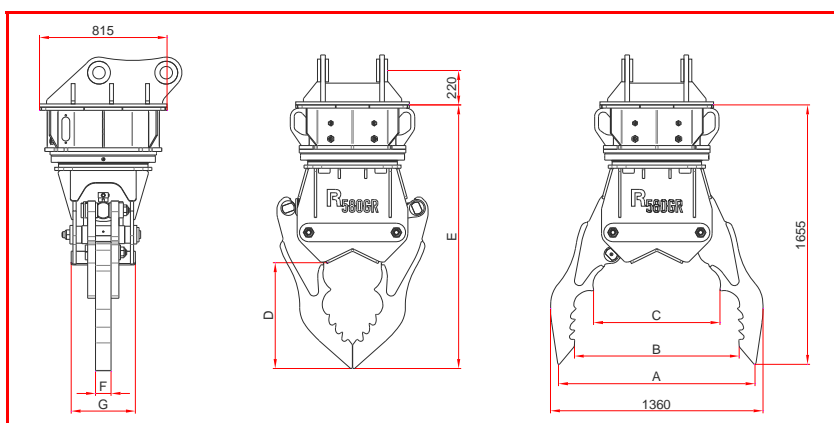

-  PINZA STRAPPA-MOTORI
-  ENGINE REMOVAL GRAB
-  PINCE ARRACHE-MOTEURS
-  ZANGE FÜR MOTORENENTSORGUNG

	PESO ESCAVATORE EXCAVATOR WEIGHT POIDS DE LA PELLE BAGGER GEWICHTSKLASSE	18 t – 24 t
---	---	-------------

MODELLO - MODEL MODÈLE - MODELL		R580GR
PESO - WEIGHT POIDS - GEWICHT	kg	1250
PRESS. - PRESSURE PRESSION - DRUCK	bar	300
FORZA AL DENTE TOOTH FORCE PUISS. À LA DENT SCHLIEßKRAFT JE SCHALE	kg	7200
DIMENSIONI SIZES DIMENSIONS ABMESSUNGEN	A	1260
	B	1050
	C	800
	D	680
	E	1690
	F	100
	G	410